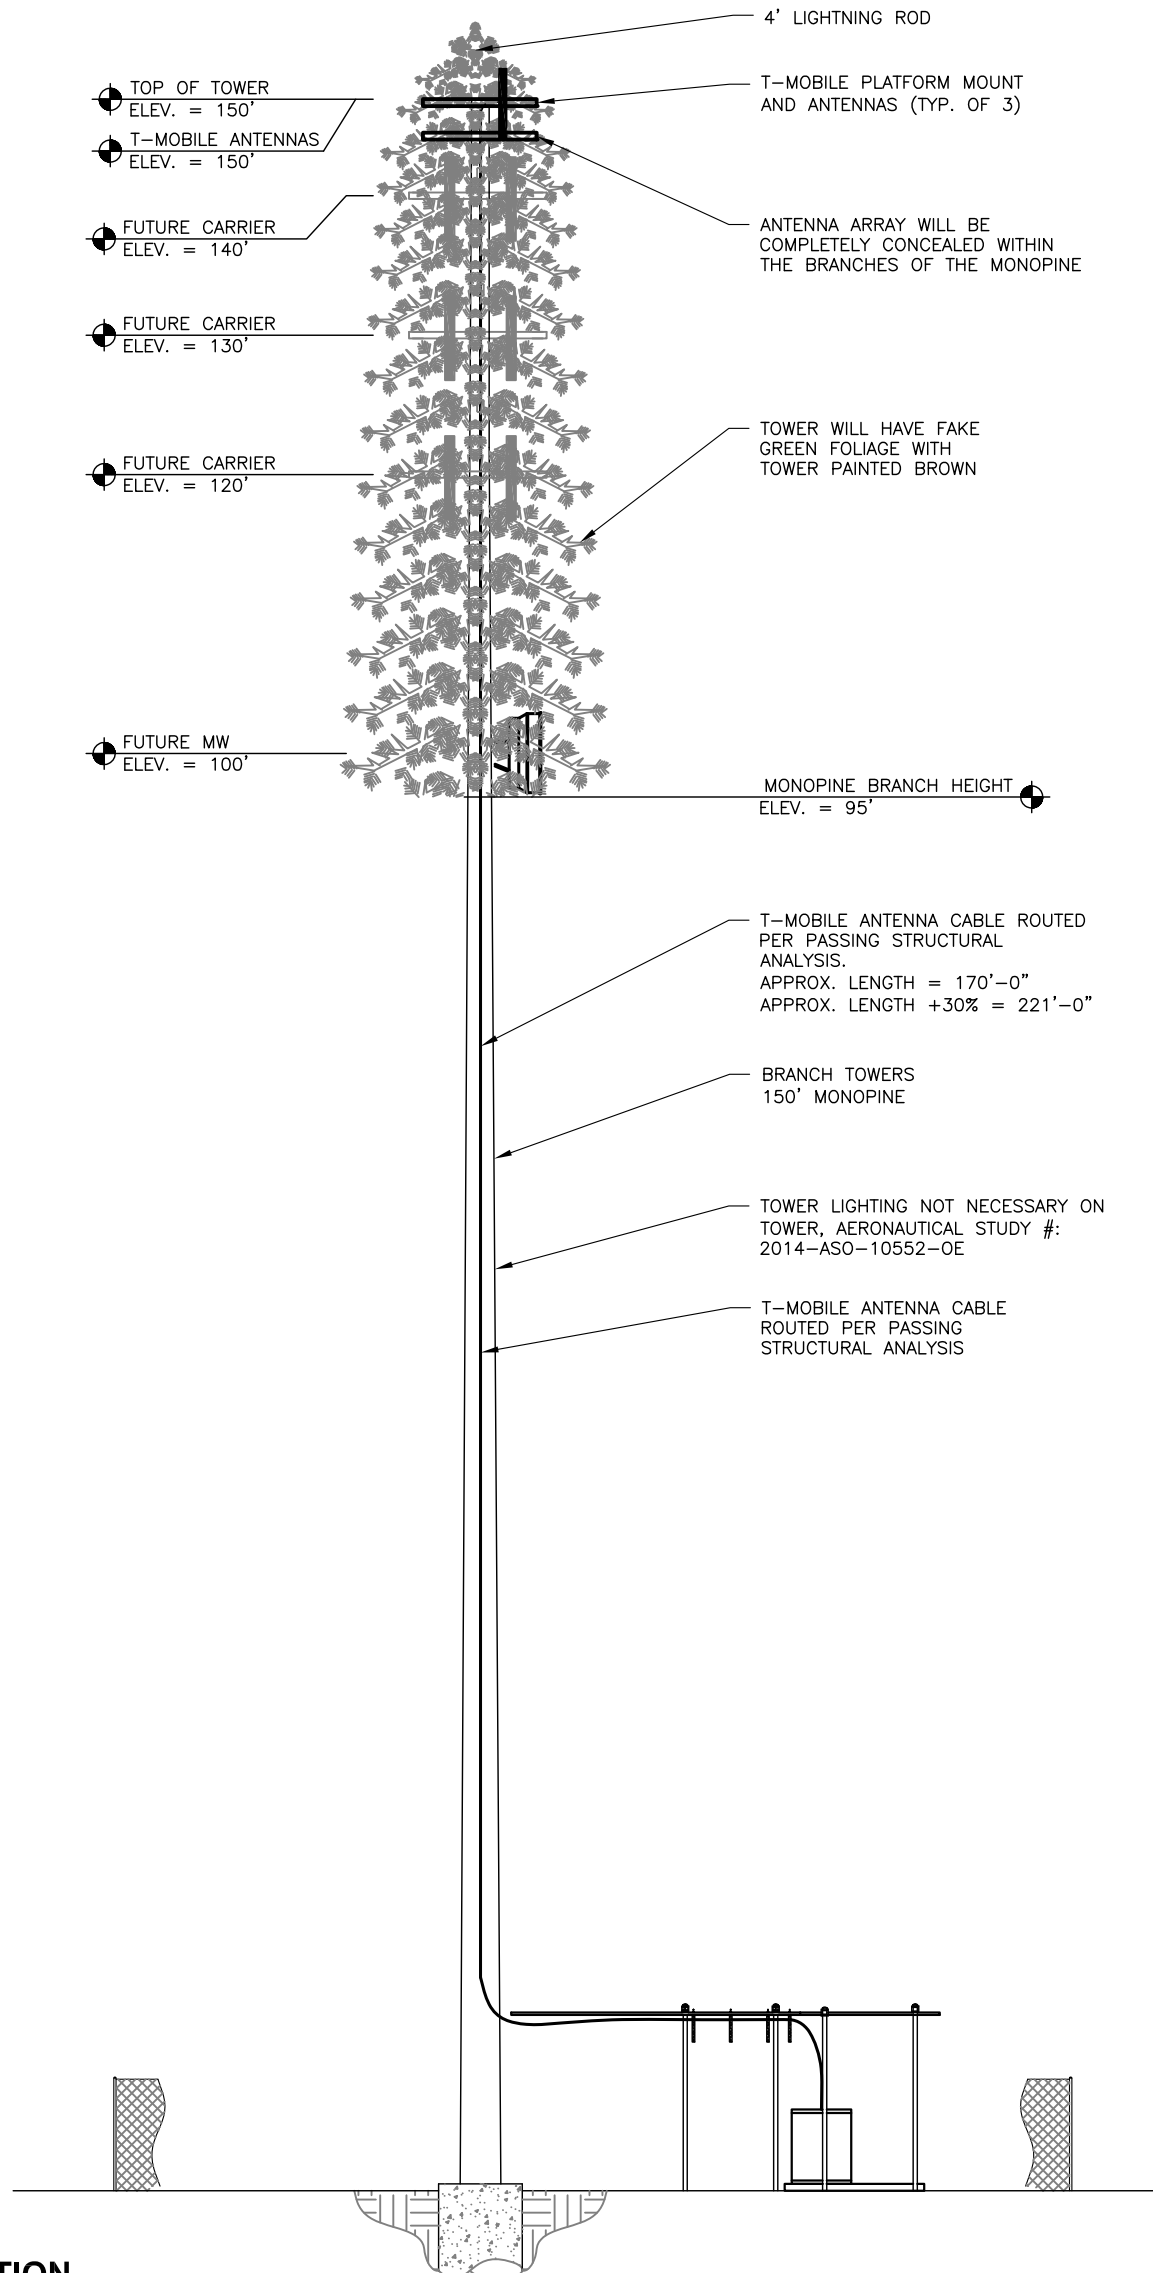

# JESSE BOYD

SC-0030

**1** TOWER ELEVATION  
SCALE: N.T.S.